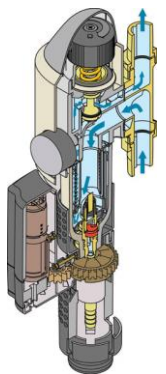

Constructie: carcasa din masa plastica de inalta rezistenta PN 16, si alama cu elemente de asamblare filetate, racord filetat conform DIN 2999, **sita de filtrare din inox**, avand finetea de filtrare 0,100 mm, unitate de curatare argintata, dispozitiv manual de spalare a sitei si simultan a carcasei transparente, racord furtun. Capacul are un memorator al datei de spalare.

Constructie: carcasa din masa plastica de inalta rezistenta PN 16, si alama cu elemente de asamblare filetate, racord filetat conform DIN 2999, **sita de filtrare din inox**, avand finetea de filtrare 0,100 mm, unitate de curatare argintata, dispozitiv automat de spalare a sitei si simultan a carcasei transparente, racord furtun. Capacul are un memorator al datei de spalare. Sistemul de spalare este programabil la intervale de 1 saptamana, 1 luna, 2 luni, este prevazut cu baterie de siguranta in cazul intreruperii alimentarii electrice.