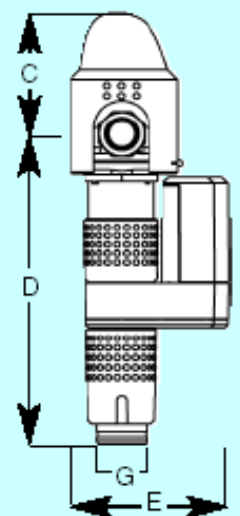

Constructie: carcasa din masa plastica de inalta rezistenta PN 16, si alama cu elemente de asamblare filetate, racord filetat conform DIN 2999, **sita de filtrare din inox**, avand finetea de filtrare 0,100 mm, unitate de curatare argintata, dispozitiv manual de spalare a sitei si simultan a carcasei transparente, racord furtun. Capacul are un memorator al datei de spalare.

Constructie: carcasa din masa plastica de inalta rezistenta PN 16, si alama cu elemente de asamblare filetate, racord filetat conform DIN 2999, **sita de filtrare din inox**, avand finetea de filtrare 0,100 mm, unitate de curatare argintata, dispozitiv automat de spalare a sitei si simultan a carcasei transparente, racord furtun. Capacul are un memorator al datei de spalare. Sistemul de spalare este programabil la intervale de 1 saptamana, 1 luna, 2 luni, este prevazut cu baterie de siguranta in cazul intreruperii alimentarii electrice.

3/4" - 1/4"

1/2" + 2"

SPEEDY-LongLife Filtru protectiv (JSY-LF)

SPEEDYMAT-LongLife Automatik Filtru protectiv (JSY-LF-A)*

Cu filet conform DIN 19632, pentru apa pana la 30°C

Racord apa (Zoll)	3/4"	1"	1 1/4"	1 1/2"	2"
Debit nominal(m3/h)	3,3	4,5	5,5	13	17
Finete de filtrare (mm)	0,1	0,1	0,1	0,1	0,1
Dimensiuni montaj(mm)-A	180	195	230	252	280
JSY-LF/JSY-LF-A-	B	130	130	108	108
	C	125	125	35	43
	D	260/310	265/315	270/317	336/385
	E	115/165	115/165	115/165	114/165
	G	50	50	50	50
Nr.- comanda JSY-LF	8070568	8070569	8070570	8070558	8070559
Nr.- comanda JSY-LF-A	8070571	8070572	8070573	8070566	8070567