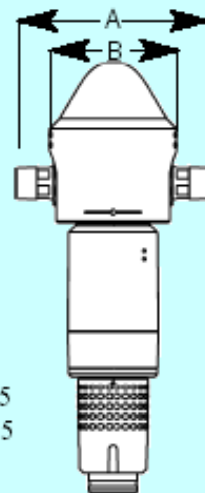

Constructie: carcasa din masa plastica de inalta rezistenta PN 16, si alama cu elemente de asamblare filetate, racord filetat conform DIN 2999, **sita de filtrare din inox**, avand finetea de filtrare 0,100 mm, unitate de curatare argintata, dispozitiv manual de spalare a sitei si simultan a carcasei transparente, racord furtun. Capacul are un memorator al datei de spalare.

Constructie: carcasa din masa plastica de inalta rezistenta PN 16, si alama cu elemente de asamblare filetate, racord filetat conform DIN 2999, **sita de filtrare din inox**, avand finetea de filtrare 0,100 mm, unitate de curatare argintata, dispozitiv automat de spalare a sitei si simultan a carcasei transparente, racord furtun. Capacul are un memorator al datei de spalare. Sistemul de spalare este programabil la intervale de 1 saptamana, 1 luna, 2 luni, este prevazut cu baterie de siguranta in cazul intreruperii alimentarii electrice.

3/4" - 1/4"

1/2" + 2"

SPEEDY-LongLife Filtru protectiv (JSY-LF)

SPEEDYMAT-LongLife Automatik Filtru protectiv (JSY-LF-A)*

Cu filet conform DIN 19632, pentru apa pana la 30°C

Racord apa (Zoll)	3/4"	1"	1 1/4"	1 1/2"	2"
Debit nominal(m3/h)	3,3	4,5	5,5	13	17
Finete de filtrare (mm)	0,1	0,1	0,1	0,1	0,1
Dimensiuni montaj(mm)-A	180	195	230	252	280
JSY-LF/JSY-LF-A-	B	130	130	108	108
	C	125	125	35	43
	D	260/310	265/315	270/317	336/385
	E	115/165	115/165	115/165	114/165
	G	50	50	50	50
Nr.- comanda JSY-LF	8070568	8070569	8070570	8070558	8070559
Nr.- comanda JSY-LF-A	8070571	8070572	8070573	8070566	8070567